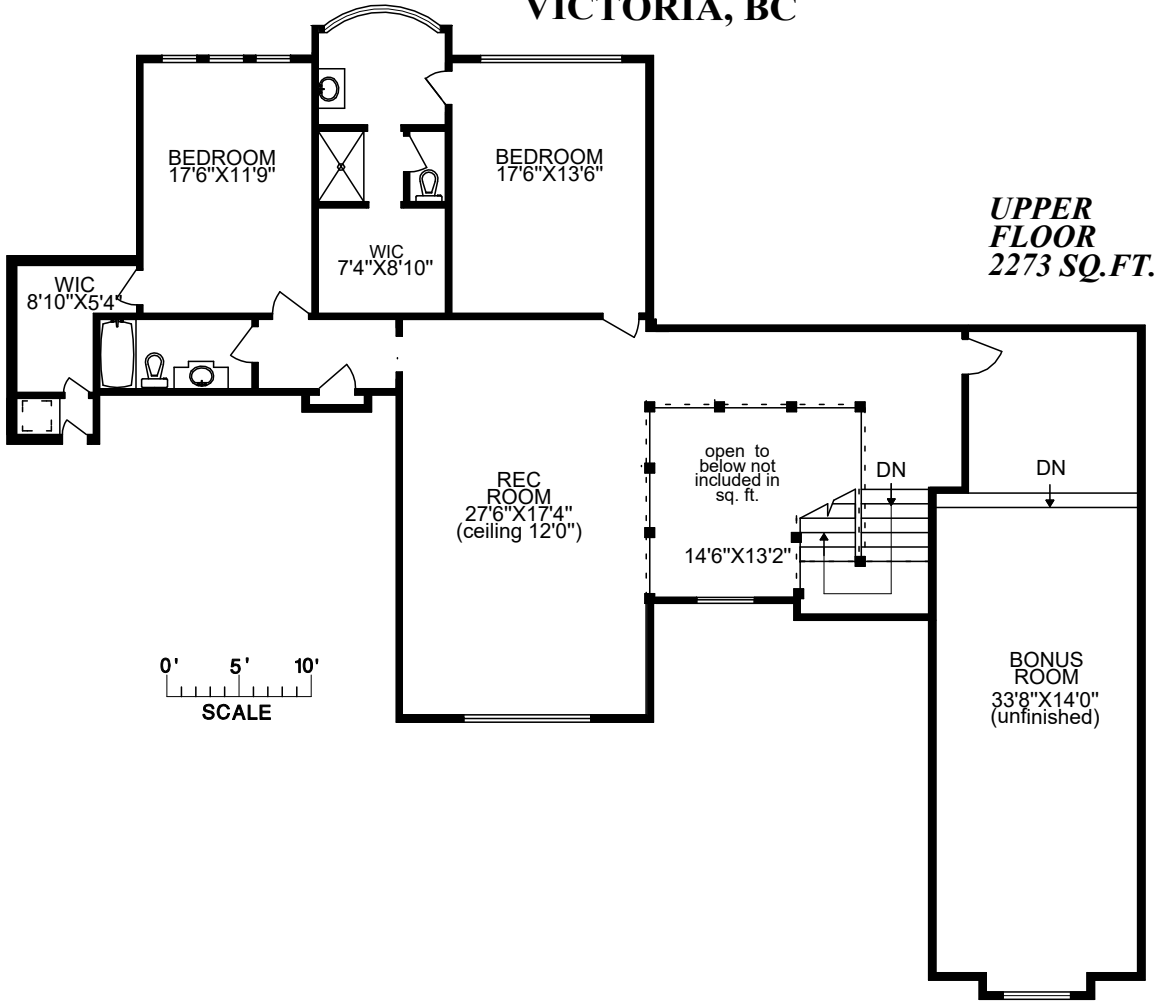

2640 QUEENSWOOD DR  
VICTORIA, BC

**MAIN  
FLOOR  
5037 SQ.FT.**

**2640 QUEENSWOOD DR  
VICTORIA, BC**

**UPPER  
FLOOR  
2273 SQ.FT.**

0' 5' 10'  
SCALE