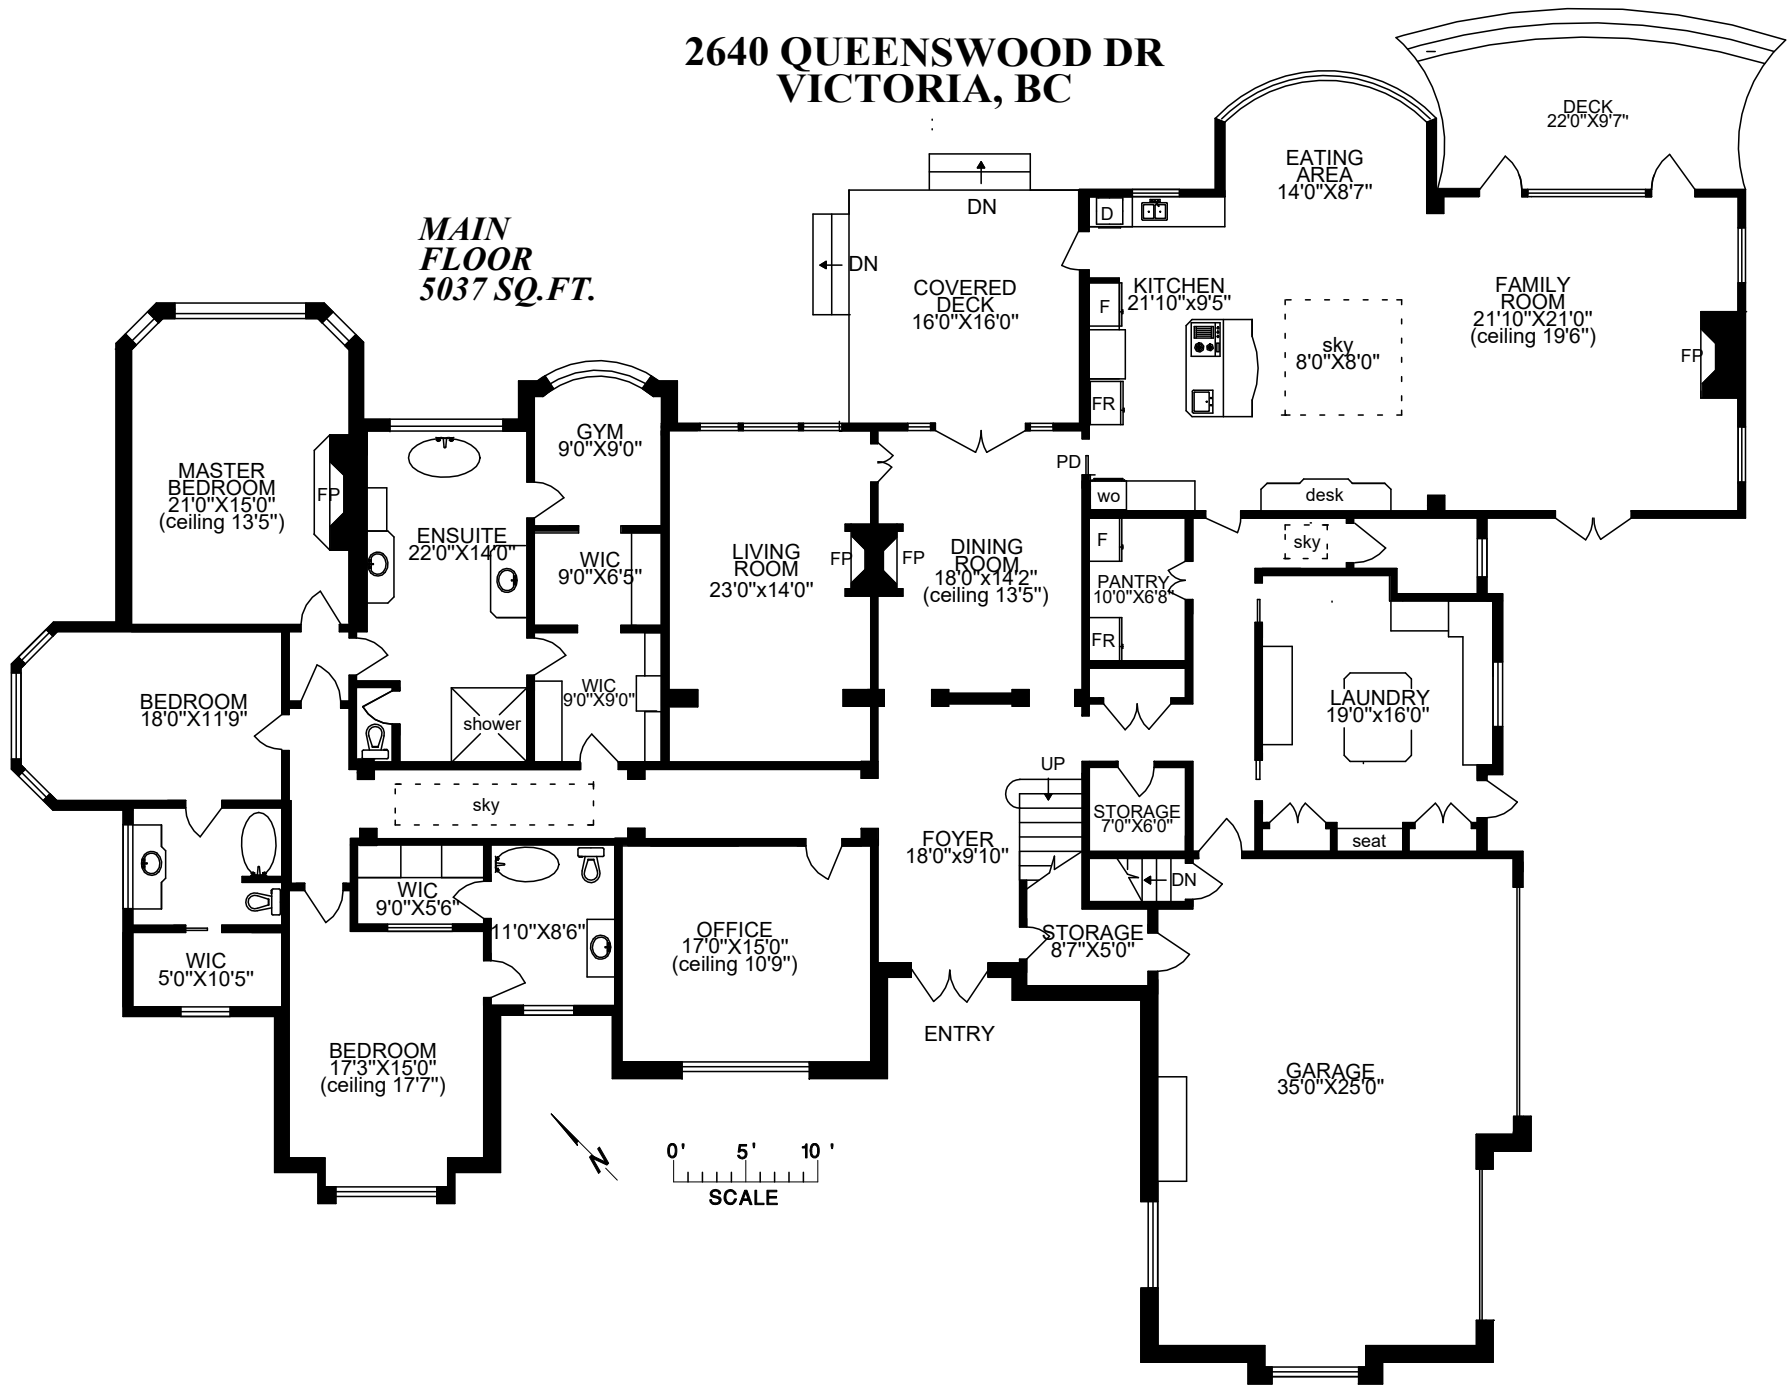

2640 QUEENSWOOD DR  
VICTORIA, BC

**MAIN  
FLOOR  
5037 SQ.FT.**

**2640 QUEENSWOOD DR  
VICTORIA, BC**

**UPPER  
FLOOR  
2273 SQ.FT.**

0' 5' 10'  
SCALE